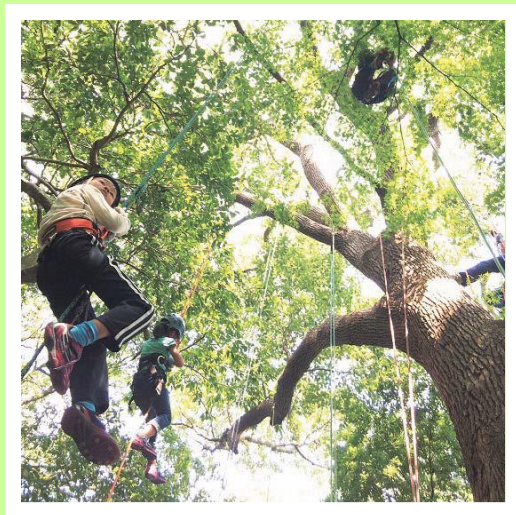

# 背割堤地区のイベント

## ツリーイング

～どなたでも参加できるユニバーサルプログラム～

講師：一般社団法人 WaterGroundMountain

ツリーイングとは、ロープを使う木登りです。

ツリーイング専用の車いすもご用意できます。特別支援学校の教員経験のあるツリーイングインストラクターが体験指導いたします。

背割堤のエノキの木で、新感覚のアクティビティを体験しよう！

**【開催日時】 5月6日（日）13：00～16：00**