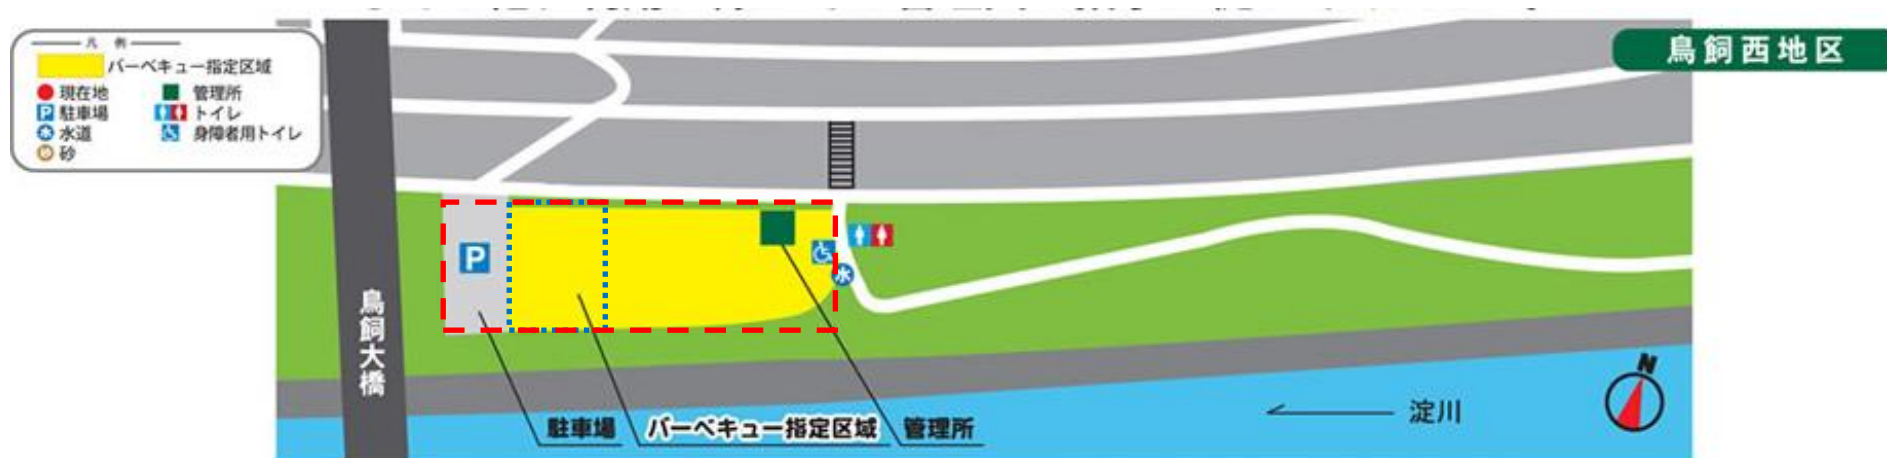

制限エリア図

2月1日（土）利用制限区域（バーベキュー区域一部）

2月2日（日）利用制限区域（バーベキュー区域及び駐車場全面）
※駐車場は概ね15時までの予定です。